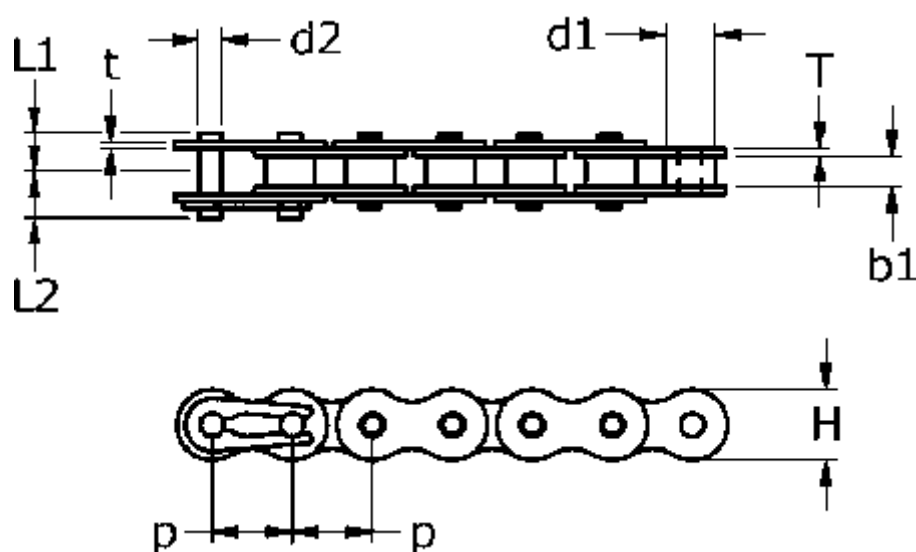

Varenummer: 613104011

Beskrivelse: Tsubaki Heavy Duty 060 HT-1 Simplex rullekæde  
Heavy Duty

## Mål

b1	= 12.7	T = 3.2
Brudkraft	= 48,1kN	t = 3.2
d1	= 11.91	
d2	= 5.96	
H	= 18.1	
L1	= 14.8	
L2	= 17	
P	= 19.05	